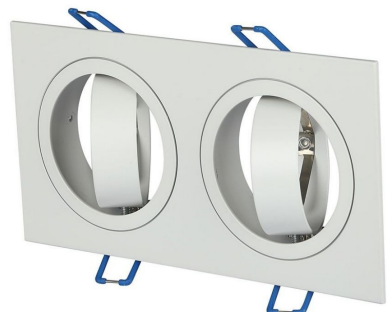

SKU 3607 VT-783SQ-WH

Portafaretto LED da Incasso Rettangolare 2*GU10 e GU5.3 (MR16) Corpo in Alluminio Bianco Orientabile

Forma
Rettangolare

Specifiche tecniche

Forma	Rettangolare	Grado di Protezione	IP20
Materiale	Alluminio	Attacco	2XGU10
Carico Massimo	35W	Colore	Bianco
Dimensione	173x91x25mm	Installazione	Incasso
Sezione di Incasso	155x75mm	Temperatura d'Esercizio	-25°C a +50°C