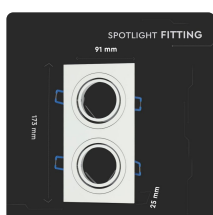

SKU 3607 VT-783SQ-WH

Portafaretto LED da Incasso Rettangolare 2*GU10 e GU5.3 (MR16) Corpo in Alluminio Bianco Orientabile

Forma
Rettangolare

Specifiche tecniche

Forma	Rettangolare	Grado di Protezione	IP20
Materiale	Alluminio	Attacco	2XGU10
Carico Massimo	35W	Colore	Bianco
Dimensione	173x91x25mm	Installazione	Incasso
Sezione di Incasso	155x75mm	Temperatura d'Esercizio	-25°C a +50°C